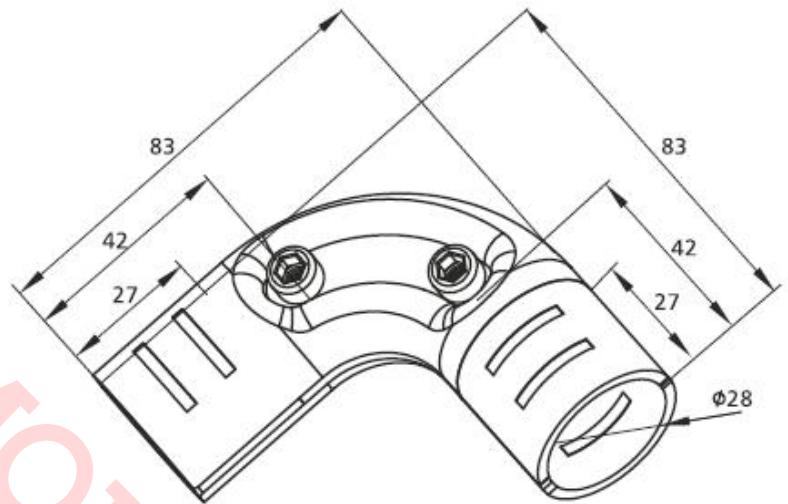

PRS-DF17

Conector curvo 90° D28

Características

Sistema de fijación de tubo D28 a 90°. Muy estético para remates de barandales.

Especificaciones

Material: Acero rolando 2.3 mm, galvanizado. Viene con 2 piezas D17 y 2 tornillos de fijación. **Peso** 203 gramos.

Imagen:

Forma de Ordenar

PRS-DF17 Conector 90° curvo para tubo D28

Moas Modular Aluminum System, SA de CV

Tule No. 24 Local A y B, Tlalnepantla Mexico CP 54080

Tel oficina (55) 5362 4016 Almacen (55) 4993 9413 Cel. 04455 3733 0934

www.moastienda.com.mx

www.perfilesdealuminioranurado.com.mx