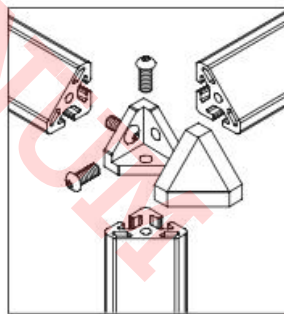

Moas Modular Aluminum System SA de CV

22-150 Conector esquina 30 mm, 3 vias

Características

Método de unión esquina para perfil de 30x30 mm Mod. 12-030 y 12-033. De gran estética utilizados comúnmente para gabinetes y exhibidores. Incluye 3 tornillos cab/plana M8x20 mm.

Especificaciones

Material: Aluminio inyectado, tapa PVC negra

Imagen:

22-150

22-152

22-151

Tapa no incluida, disponibles con código 22-151 y 22-152

Forma de Ordenar

22-150

Conector esquina 30, de 3 vias perfil de 30x30 mm

22-151

Tapa esférica para conector esquina 22-150

22-152

Tapa cuadrada para conector esquina 22-150

Moas Modular Aluminum System, SA de CV

Tule No. 24 Local A y B, Tlalnepantla Mexico CP 54080