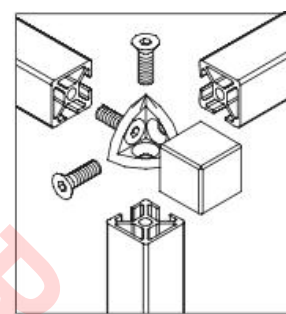

Moas Modular Aluminum System SA de CV

22-150 Conector esquina 30 mm, 3 vias

Características

Método de unión esquina para perfil de 30x30 mm Mod. 12-030 y 12-033. De gran estética utilizados comúnmente para gabinetes y exhibidores. Incluye 3 tornillos cab/plana M8x20 mm.

Especificaciones

Material: Aluminio inyectado, tapa PVC negra

Imagen:

22-150

22-152

22-151

Tapa no incluida, disponibles con código 22-151 y 22-152

Forma de Ordenar

22-150

Conector esquina 30, de 3 vias perfil de 30x30 mm

22-151

Tapa esférica para conector esquina 22-150

22-152

Tapa cuadrada para conector esquina 22-150

Moas Modular Aluminum System, SA de CV

Tule No. 24 Local A y B, Tlalnepantla Mexico CP 54080