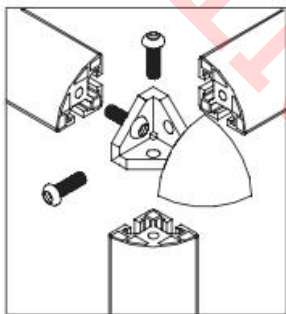

Moas Modular Aluminum System SA de CV

22-150 Conector esquina 30 mm, 3 vias

Características

Método de unión esquina para perfil de 30x30 mm Mod. 12-030 y 12-033. De gran estética utilizados comúnmente para gabinetes y exhibidores. Incluye 3 tornillos cab/plana M8x20 mm.

Especificaciones

Material: Aluminio inyectado, tapa PVC negra

Imagen:

22-150

22-152

22-151

Tapa no incluida, disponibles con código 22-151 y 22-152

Forma de Ordenar

22-150

Conector esquina 30, de 3 vias perfil de 30x30 mm

22-151

Tapa esférica para conector esquina 22-150

22-152

Tapa cuadrada para conector esquina 22-150

Moas Modular Aluminum System, SA de CV

Tule No. 24 Local A y B, Tlalnepantla Mexico CP 54080