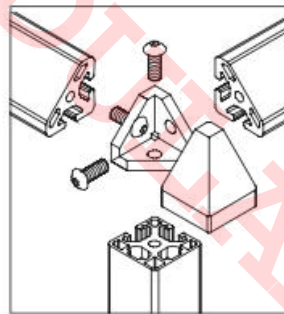

Moas Modular Aluminum System SA de CV

22-150 Conector esquina 30 mm, 3 vias

Características

Método de unión esquina para perfil de 30x30 mm Mod. 12-030 y 12-033. De gran estética utilizados comúnmente para gabinetes y exhibidores. Incluye 3 tornillos cab/plana M8x20 mm.

Especificaciones

Material: Aluminio inyectado, tapa PVC negra

Imagen:

22-150

22-152

22-151

Tapa no incluida, disponibles con código 22-151 y 22-152

Forma de Ordenar

22-150

Conector esquina 30, de 3 vias perfil de 30x30 mm

22-151

Tapa esférica para conector esquina 22-150

22-152

Tapa cuadrada para conector esquina 22-150

Moas Modular Aluminum System, SA de CV

Tule No. 24 Local A y B, Tlalnepantla Mexico CP 54080