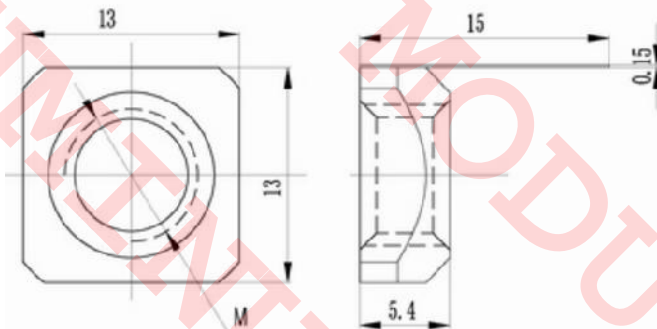

Moas Modular Aluminum System SA de CV

20-195 Tuerca muelle 40, rosca M8

Características

Tuerca cuadrada de muelle para perfiles de 40x40 mm, ranura 8 mm, con rosca M8. La tuerca accede desde cualquier punto de la cara del perfil, por su resorte o muelle permanece en su lugar incluso en posición vertical del perfil.

Especificaciones

Material: Acero al carbón, galvanizado.

Imagen:

Forma de Ordenar

20-195 Tuerca cuadrada de muelle 40, ranura 8 mm, rosca M8 para perfil de 40x40 mm std

Moas Modular Aluminum System, SA de CV