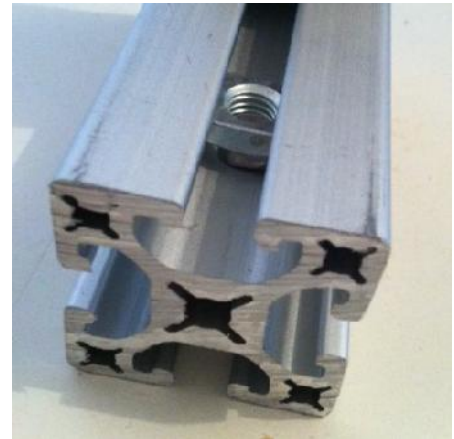

Moas Modular Aluminum System SA de CV

20-195 Tuerca muelle 40, rosca M8

Características

Tuerca cuadrada de muelle para perfiles de 40x40 mm, ranura 8 mm, con rosca M8. La tuerca accede desde cualquier punto de la cara del perfil, por su resorte o muelle permanece en su lugar incluso en posición vertical del perfil.

Especificaciones

Material: Acero al carbón, galvanizado.

Imagen:

Forma de Ordenar

20-195 Tuerca cuadrada de muelle 40, ranura 8 mm, rosca M8 para perfil de 40x40 mm std

Moas Modular Aluminum System, SA de CV