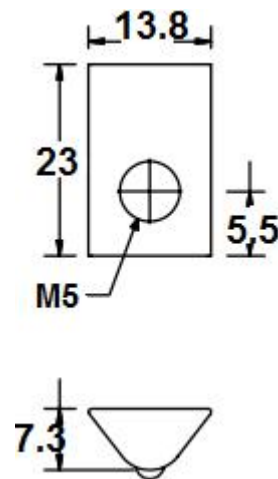

## 20-052 Tuerca balin 30 / 40, rosca M5

### Características

Tuerca balín para perfil de 30x30 mm mod 12-030 y perfil de 40x40 mm mod. 10-040, ranura 8 mm, con rosca M5. La tuerca accede desde cualquier punto de la ranura del perfil.

### Forma de Ordenar

**20-052 Tuerca balín 30/40, ran 8 mm, rosca M5, perfil de 30x30 mm /40x40 mm**