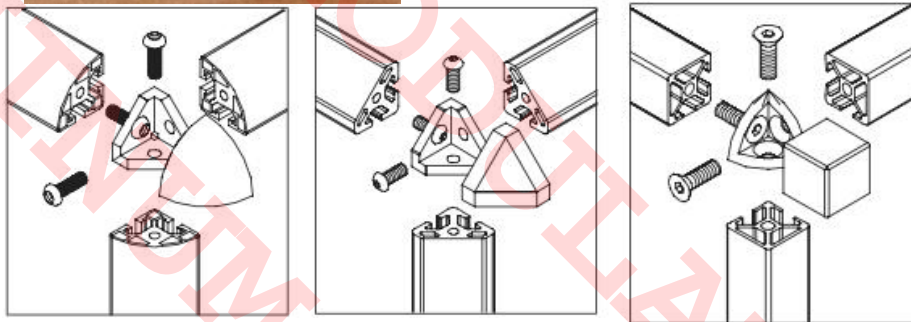

Tapas de Conector esquina 40, 3 vias

Características

Tapa plástica de conector esquina de 3 vias mod. 22-146. Se fijan a presión.

Perfil usado	Usar tapa (no incluida)	Descripcion
10-040	18-835	Tapa cuadrada 40
10-044	18-822	Tapa 40x45 grados
10-043	18-821	Tapa ¼ circulo

Especificaciones

Material: PVA negro inyectado

Imagen:

Conector no incluido

Forma de Ordenar

- 18-835** Tapa para Conector esquina 40 de 3 vias, perfil de 40x40 mm std
- 18-822** Tapa para Conector esquina 40 de 3 vias, perfil de 40x40 x 45 grados
- 18-821** Tapa para Conector esquina 40 de 3 vias, perfil de 40x40 ¼ circulo