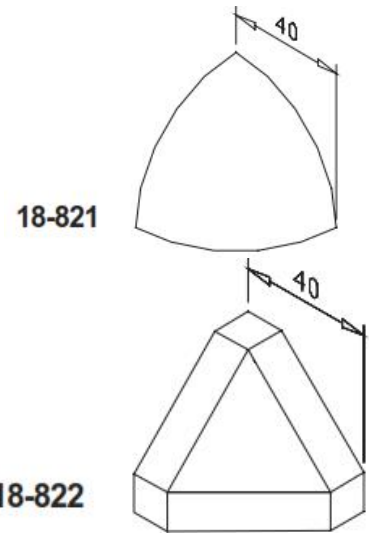

Tapas de Conector esquina 40, 3 vias

Características

Tapa plástica de conector esquina de 3 vias mod. 22-146. Se fijan a presión.

Perfil usado	Usar tapa (no incluida)	Descripcion
10-040	18-835	Tapa cuadrada 40
10-044	18-822	Tapa 40x45 grados
10-043	18-821	Tapa ¼ circulo

Especificaciones

Material: PVA negro inyectado

Imagen:

Conector no incluido

Forma de Ordenar

- 18-835** Tapa para Conector esquina 40 de 3 vias, perfil de 40x40 mm std
- 18-822** Tapa para Conector esquina 40 de 3 vias, perfil de 40x40 x 45 grados
- 18-821** Tapa para Conector esquina 40 de 3 vias, perfil de 40x40 ¼ circulo