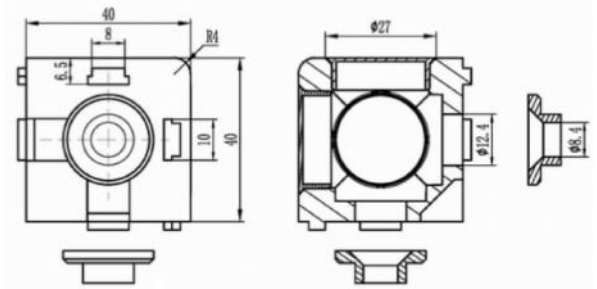

18-827 Conector cubo 3 vias 40 c/tapones

Características

Conector de cubo para perfil 40, de 3 vias, para unión de perfil de aluminio ranurado de 40x40 mm, ranura 8. Solo se requiere roscar los extremos del perfil a M8.

Especificaciones

Material: inyección de zamac, tapas plástico PA negro inyectado, peso 90 gramos, tornillo de inox T304

Imagen:

Forma de Ordenar

18-827 Conector cubo 3 vias, para perfil 40x40 mm, tornillos M8

Moas Modular Aluminum System, SA de CV

Tule No. 24 Local A y B, Tlalnepantla Mexico CP 54080

Tel oficina (55) 5362 4016 Almacen (55) 4993 9413 Cel. 55 3733 0934

www.moastienda.com.mx

www.perfilesdealuminioranurado.com.mx