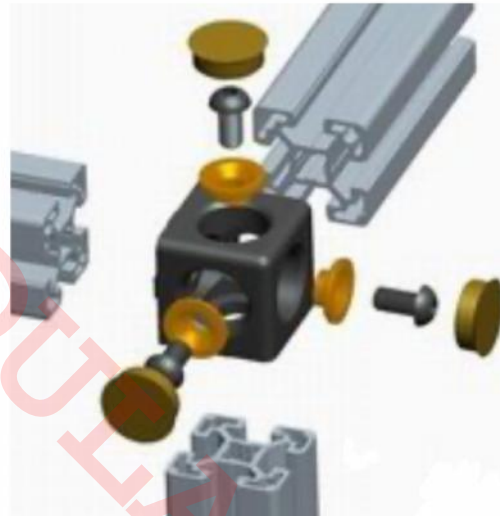

## 18-827 Conector cubo 3 vias 40 c/tapones

### Características

Conector de cubo para perfil 40, de 3 vias, para unión de perfil de aluminio ranurado de 40x40 mm, ranura 8. Solo se requiere roscar los extremos del perfil a M8.

### Especificaciones

**Material:** inyección de zamac, tapas plástico PA negro inyectado, peso 90 gramos, tornillo de inox T304

### Forma de Ordenar

**18-827 Conector cubo 3 vias, para perfil 40x40 mm, tornillos M8**

Moas Modular Aluminum System, SA de CV

Tule No. 24 Local A y B, Tlalnepantla Mexico CP 54080

Tel oficina (55) 5362 4016 Almacen (55) 4993 9413 Cel. 55 3733 0934