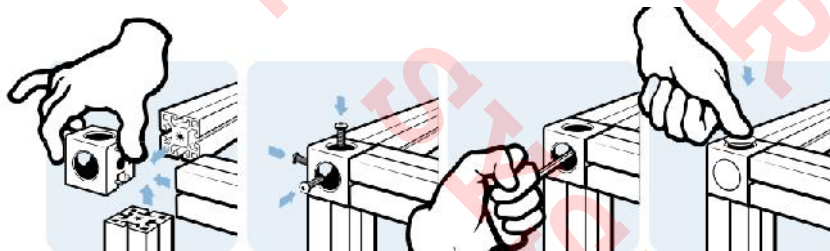

18-827 Conector cubo 3 vias 40 c/tapones

Características

Conector de cubo para perfil 40, de 3 vias, para unión de perfil de aluminio ranurado de 40x40 mm, ranura 8. Solo se requiere roscar los extremos del perfil a M8.

Especificaciones

Material: inyección de zamac, tapas plástico PA negro inyectado, peso 90 gramos, tornillo de inox T304

Imagen:

Forma de Ordenar

18-827 Conector cubo 3 vias, para perfil 40x40 mm, tornillos M8

Moas Modular Aluminum System, SA de CV

Tule No. 24 Local A y B, Tlalnepantla Mexico CP 54080

Tel oficina (55) 5362 4016 Almacen (55) 4993 9413 Cel. 55 3733 0934

www.moastienda.com.mx

www.perfilesdealuminioranurado.com.mx